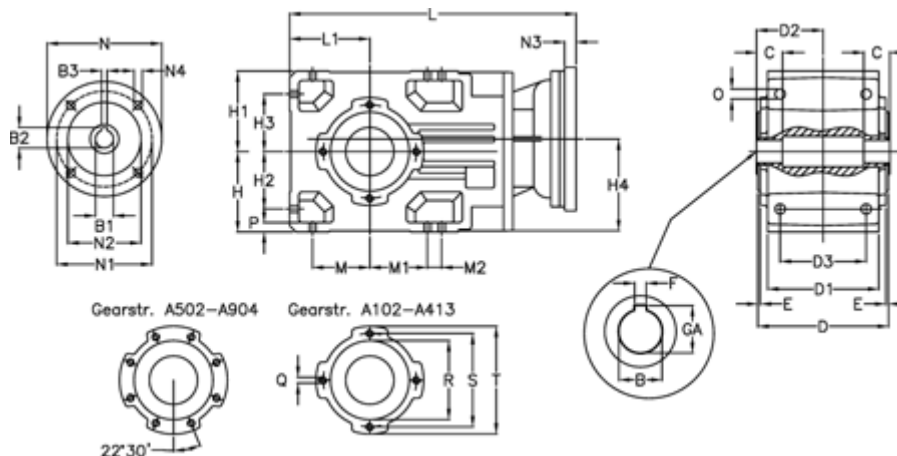

Article number: 296000503223230
 Description: Bevel helical gearbox
 A052UH25-32,2-P80B5

Measures

B = 25	D3 = 80	H3 = 37.5	N1 = 165	S = 85
B1 = 19	Description = A052 UH25-xx P80 B5	H4 = 80.5	N2 = 130	T = 101
B2 = 20.8	E = 2.0	L = 223.0	N3 = 7	
B3 = 6	F = 8	L1 = 58	N4 = 11,5	
C = 23	GA = 28.3	M = 37.5	O = 9.0	
D = 104	H = 58	M1 = 37.5	P = 8	
D1 = 99	H1 = 63	M2 = 9	Q = M8x14	
D2 = 52.0	H2 = 37.5	N = 200	R = 68	